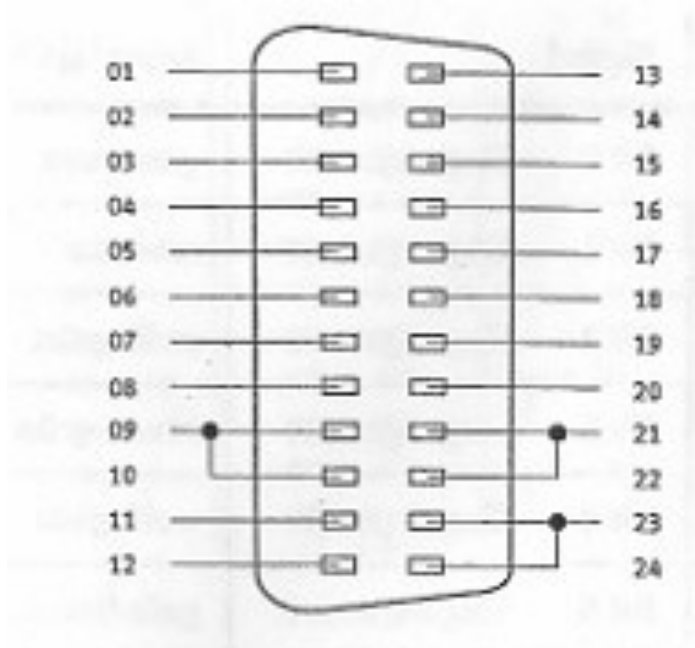

Câblage d'automates programmables

Mécatronique

POST-SECONDARY

Câble de connexion d'entrée/sortie (E/S) Syslink avec ferrules - 167122

Conception : Un connecteur d'extrémité Syslink à 24 broches, l'autre extrémité étant ouverte avec des viroles (ferrules). Les broches 9 et 10, 21 et 22, 23 et 24 sont interconnectées.

Fonction : Ce câble permet la connexion à un module EasyPort ou à un automate programmable. Cela permet la commutation de 16 signaux d'E/S. Vous pouvez également vous en servir pour fournir une tension de 24 V en courant continu (Vcc) aux capteurs et aux actionneurs, conformément à la charge maximale.

Données techniques: Données électriques

- Nombre de fils : 21
- Diamètre de la coupe transversale : 0,34 mm²
- Connecteur Amphenol, 24 broches

Code des couleurs et attribution des broches

N° de broche	Signal	Couleur du fil	N° de broche	Signal	Couleur du fil
1	Bit de sortie 0	Blanc	13	Bit de sortie 0	Gris/rose
2	Bit de sortie 1	Brun	14	Bit de sortie 1	Rouge/bleu
3	Bit de sortie 2	Vert	15	Bit de sortie 2	Blanc/vert
4	Bit de sortie 3	Jaune	16	Bit de sortie 3	Brun/vert
5	Bit de sortie 4	Gris	17	Bit de sortie 4	Blanc/jaune
6	Bit de sortie 5	Rose	18	Bit de sortie 5	Jaune/brun
7	Bit de sortie 6	Bleu	19	Bit de sortie 6	Blanc/gris
8	Bit de sortie 7	Rouge	20	Bit de sortie 7	Gris/brun
9	24 Vcc	Noir	21	24 Vcc	Blanc/rose
10			22		
11	0 V	Rose/brun	23	0 V	Blanc/bleu
12	0 V	Violet	24		

Couleur des câbles et attribution des broches

Câble analogique, parallèle - 529141

Le câble de données analogiques est un câble à 15 pôles d'un diamètre de 0,25 mm². Il relie un terminal analogique en parallèle à un contrôleur. Il est possible de transférer 4 signaux de sortie analogique et 2 signaux d'entrée analogique. En outre, la masse est acheminée dans le câble.